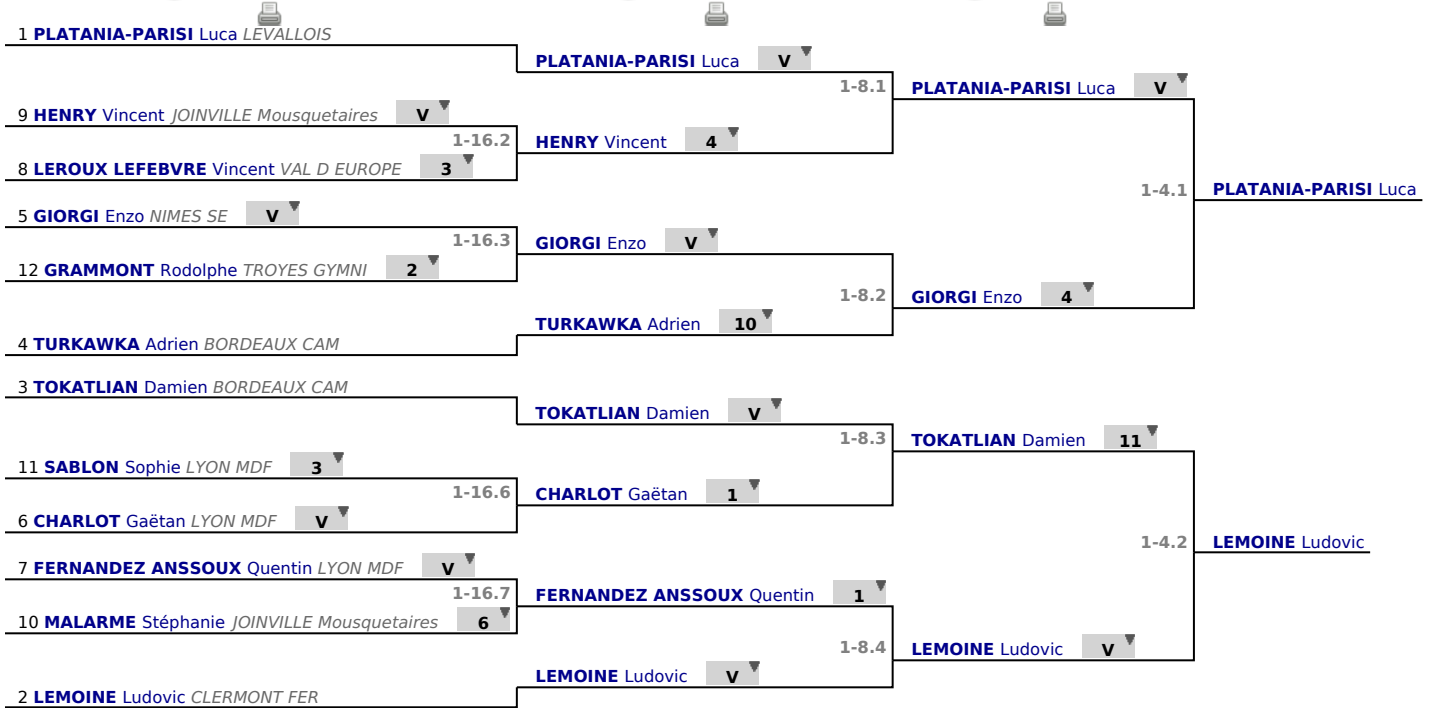

Scission

Classement

exporté	rang d'entrée	nom	prénom	date de naissance	sexe	club	nation	licence
	1	PLATANIA-PARISI	Luca		♂	LEVALLOIS	FRA	
	2	LEMOINE	Ludovic		♂	CLERMONT FER	FRA	
	3	TOKATLIAN	Damien		♂	BORDEAUX CAM		
	4	TURKAWKA	Adrien		♂	BORDEAUX CAM	FRA	
	5	GIORGI	Enzo		♂	NIMES SE	FRA	
	6	CHARLOT	Gaëtan		♂	LYON MDF	FRA	
	7	FERNANDEZ ANSSOUX	Quentin		♂	LYON MDF	FRA	
	8	LEROUX LEFEBVRE	Vincent		♂	VAL D EUROPE	FRA	
	9	HENRY	Vincent		♂	JOINVILLE Mousquetaires	FRA	
	10	MALARME	Stéphanie		♀	JOINVILLE Mousquetaires	FRA	
	11	SABLON	Sophie		♀	LYON MDF	FRA	
	12	GRAMMONT	Rodolphe		♂	TROYES GYMNI	FRA	

Tableau

Tableau de 16

...

Demi-finale

✔ Tableau de 16

✔ Tableau de 8

✔ Demi-finale

Tableau

Finale

...

Vainqueur

✓ Finale

1	PLATANIA-PARISI Luca <i>LEVALLOIS</i>	3	
		1-2.1	LEMOINE Ludovic
2	LEMOINE Ludovic <i>CLERMONT FER</i>	V	

Tableau

Classement

place	nom	prénom	club
1	LEMOINE	Ludovic	CLERMONT FER
2	PLATANIA-PARISI	Luca	LEVALLOIS
3	TOKATLIAN	Damien	BORDEAUX CAM
3	GIORGI	Enzo	NIMES SE
5	TURKAWKA	Adrien	BORDEAUX CAM
6	CHARLOT	Gaëtan	LYON MDF
7	FERNANDEZ ANSSOUX	Quentin	LYON MDF
8	HENRY	Vincent	JOINVILLE Mousquetaires
9	LEROUX LEFEBVRE	Vincent	VAL D EUROPE
10	MALARME	Stéphanie	JOINVILLE Mousquetaires
11	SABLON	Sophie	LYON MDF
12	GRAMMONT	Rodolphe	TROYES GYMNI